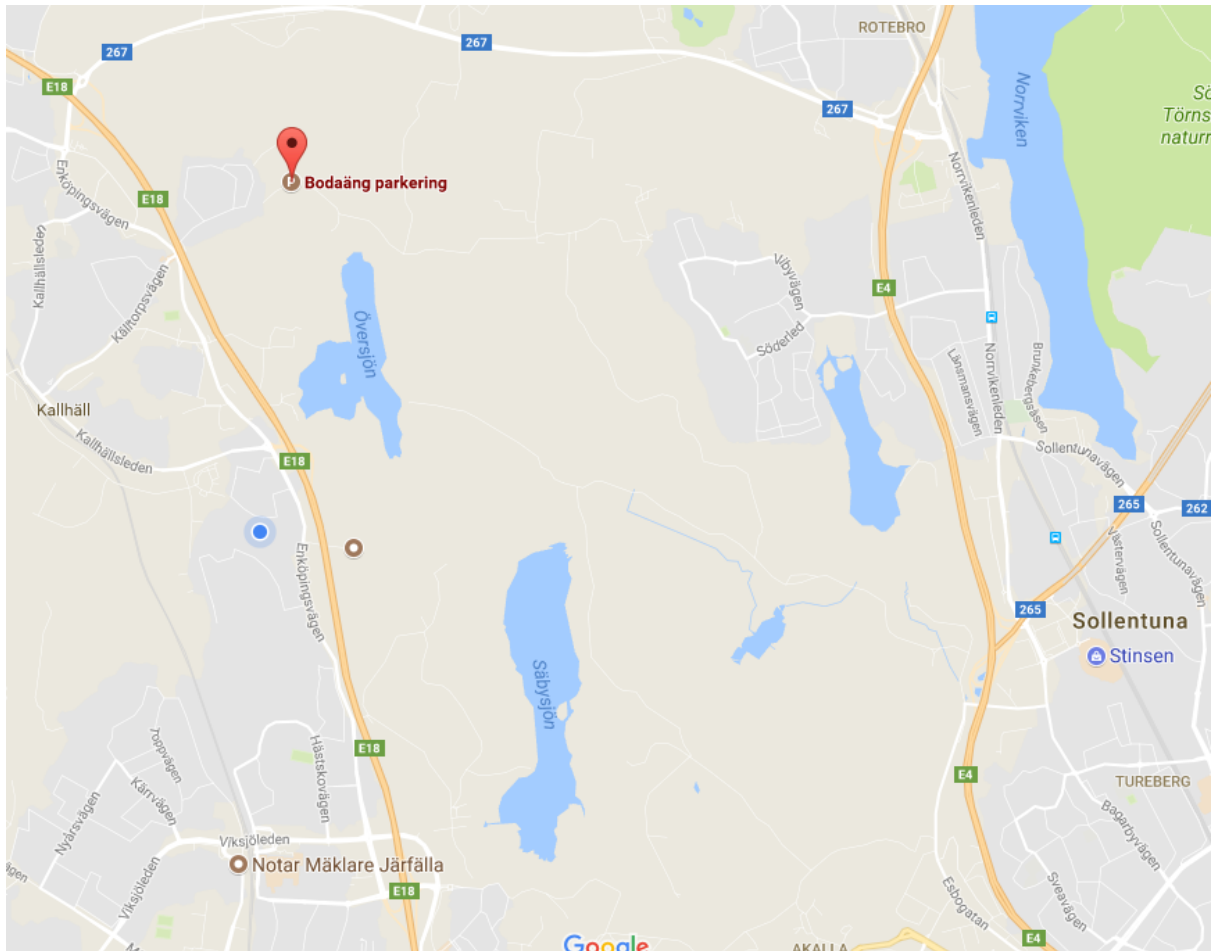

MTB Ungdom - Aktivitetsschema - VT - 2022

Hitta till Bodaäng Parkering

<https://goo.gl/maps/YaeVSat3dxT2>